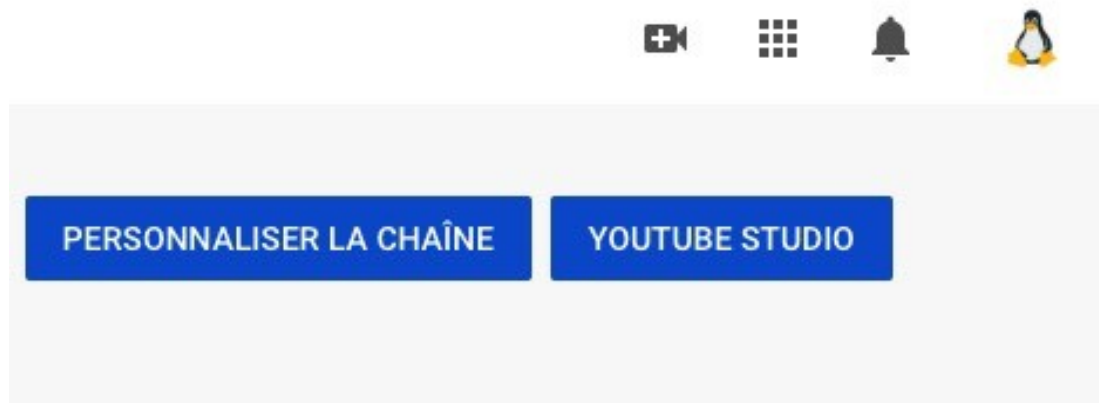

Cliquer sur "PERSONNALISER LA CHAÎNE"