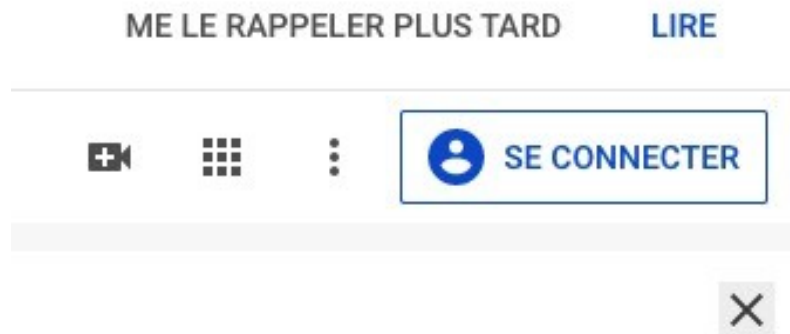

TUTO POUR CREATION DE CHAINE YOUTUBE ET PLAYLIST

Vous aurez besoin d'un compte gmail

<https://support.google.com/mail/answer/56256?hl=fr>

Aller sur youtube

<https://www.youtube.com/?hl=fr&gl=FR>

Cliquer sur le bouton bleu à droite

“Se connecter”