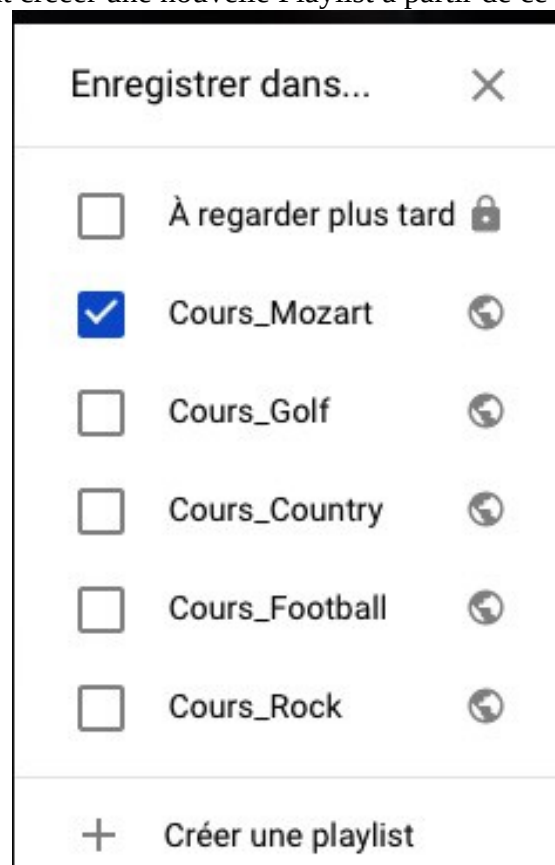

Nous allons maintenant y ajouter des vidéos.
On part toujours d'une vidéo qu'on ajoute dans une playlist

Ajout de Videos dans une playlist

Retournons dans youtube et utilisons le moteur de recherche pour trouver une video
ex: mozart symphonie 40 bernstein

Selectionner la video qui vous convient
Cliquer Enregister dans le bas de l'écran de la video

Selectionner une ou plusieurs Playlist puis fermer le menu avec la X
NB: Vous pouvez également créer une nouvelle Playlist à partir de ce menu